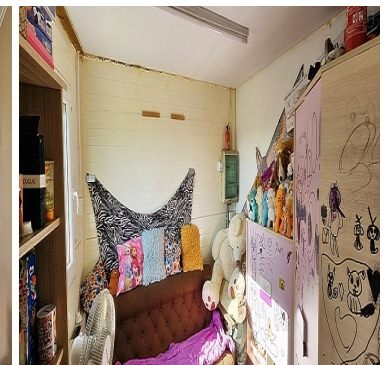

REKREACYJNE NA SPRZEDAŻ

pow. działki: 200,00 m²,

Złotowo

Cena **148 000** zł

Na sprzedaż: Urokliwy domek letniskowy nad Jeziorem Gopło - pełna własność!

Ofertą sprzedaży jest komfortowy domek letniskowy o powierzchni 35 m² z przestronnym tarasem 16 m², położony na działce 200 m² (pełna własność). Nieruchomość znajduje się w zadbanym i ogrodzonym ośrodku wypoczynkowym bezpośrednio nad Jeziorem Gopło - idealne miejsce na letni wypoczynek, wędkowanie, rekreację wodną lub inwestycję pod wynajem.

Opis domku:

Powierzchnia użytkowa: 35 m²

Taras: 16 m² z zadaszeniem i miejscem do wypoczynku

Działka: 200 m² - teren ogrodzony, nowy trawnik

Wyposażenie:

Salon z aneksem kuchennym (lodówka, płyta, zlew, szafki)

Sypialnia z łóżkiem dwuosobowym i szafą

Łazienka z prysznicem, WC i umywalką

Pełne umeblowanie, TV, bojler na ciepłą wodę

Media: prąd, woda, szambo

Lokalizacja: Domek położony jest w malowniczej okolicy m. Złotowo nad Jeziorem Gopło - największym naturalnym zbiornikiem wodnym województwa kujawsko-pomorskiego i jednym z największych jezior w Polsce, które jest również jednym z najdłuższych szlaków żeglownych. Jezioro to stanowi serce Nadgoplańskiego Parku Tysiąclecia, będącego ostoją wielu gatunków ptaków i ssaków. W okolicy znajduje się wiele atrakcji turystycznych, takich jak Mysia Wieża w Kruszwicy, Kolegiata św. Piotra i Pawła oraz liczne szlaki rowerowe i piesze. Jezioro Gopło oferuje również doskonałe warunki do uprawiania sportów wodnych, takich jak żeglarstwo, kajakarstwo czy wędkarstwo .