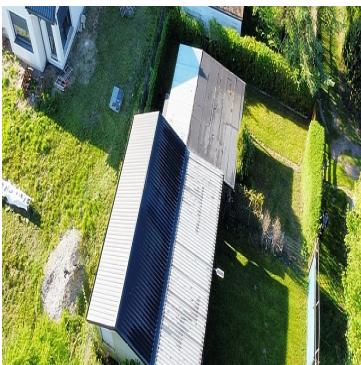

REKREACYJNE NA SPRZEDAŻ

pow. działki: 200,00 m²,

Złotowo

Cena **148 000** zł

Na sprzedaż: Urokliwy domek letniskowy nad Jeziorem Gopło - pełna własność!

Ofertą sprzedaży jest komfortowy domek letniskowy o powierzchni 35 m² z przestronnym tarasem 16 m², położony na działce 200 m² (pełna własność). Nieruchomość znajduje się w zadbanym i ogrodzonym ośrodku wypoczynkowym bezpośrednio nad Jeziorem Gopło - idealne miejsce na letni wypoczynek, wędkowanie, rekreację wodną lub inwestycję pod wynajem.

Opis domku:

Powierzchnia użytkowa: 35 m²

Taras: 16 m² z zadaszeniem i miejscem do wypoczynku

Działka: 200 m² - teren ogrodzony, nowy trawnik

Wyposażenie:

Salon z aneksem kuchennym (lodówka, płyta, zlew, szafki)

Sypialnia z łóżkiem dwuosobowym i szafą

Łazienka z prysznicem, WC i umywalką

Pełne umeblowanie, TV, bojler na ciepłą wodę

Media: prąd, woda, szambo

Lokalizacja: Domek położony jest w malowniczej okolicy m. Złotowo nad Jeziorem Gopło - największym naturalnym zbiornikiem wodnym województwa kujawsko-pomorskiego i jednym z największych jezior w Polsce, które jest również jednym z najdłuższych szlaków żeglownych. Jezioro to stanowi serce Nadgoplańskiego Parku Tysiąclecia, będącego ostoją wielu gatunków ptaków i ssaków. W okolicy znajduje się wiele atrakcji turystycznych, takich jak Mysia Wieża w Kruszwicy, Kolegiata św. Piotra i Pawła oraz liczne szlaki rowerowe i piesze. Jezioro Gopło oferuje również doskonałe warunki do uprawiania sportów wodnych, takich jak żeglarstwo, kajakarstwo czy wędkarstwo .